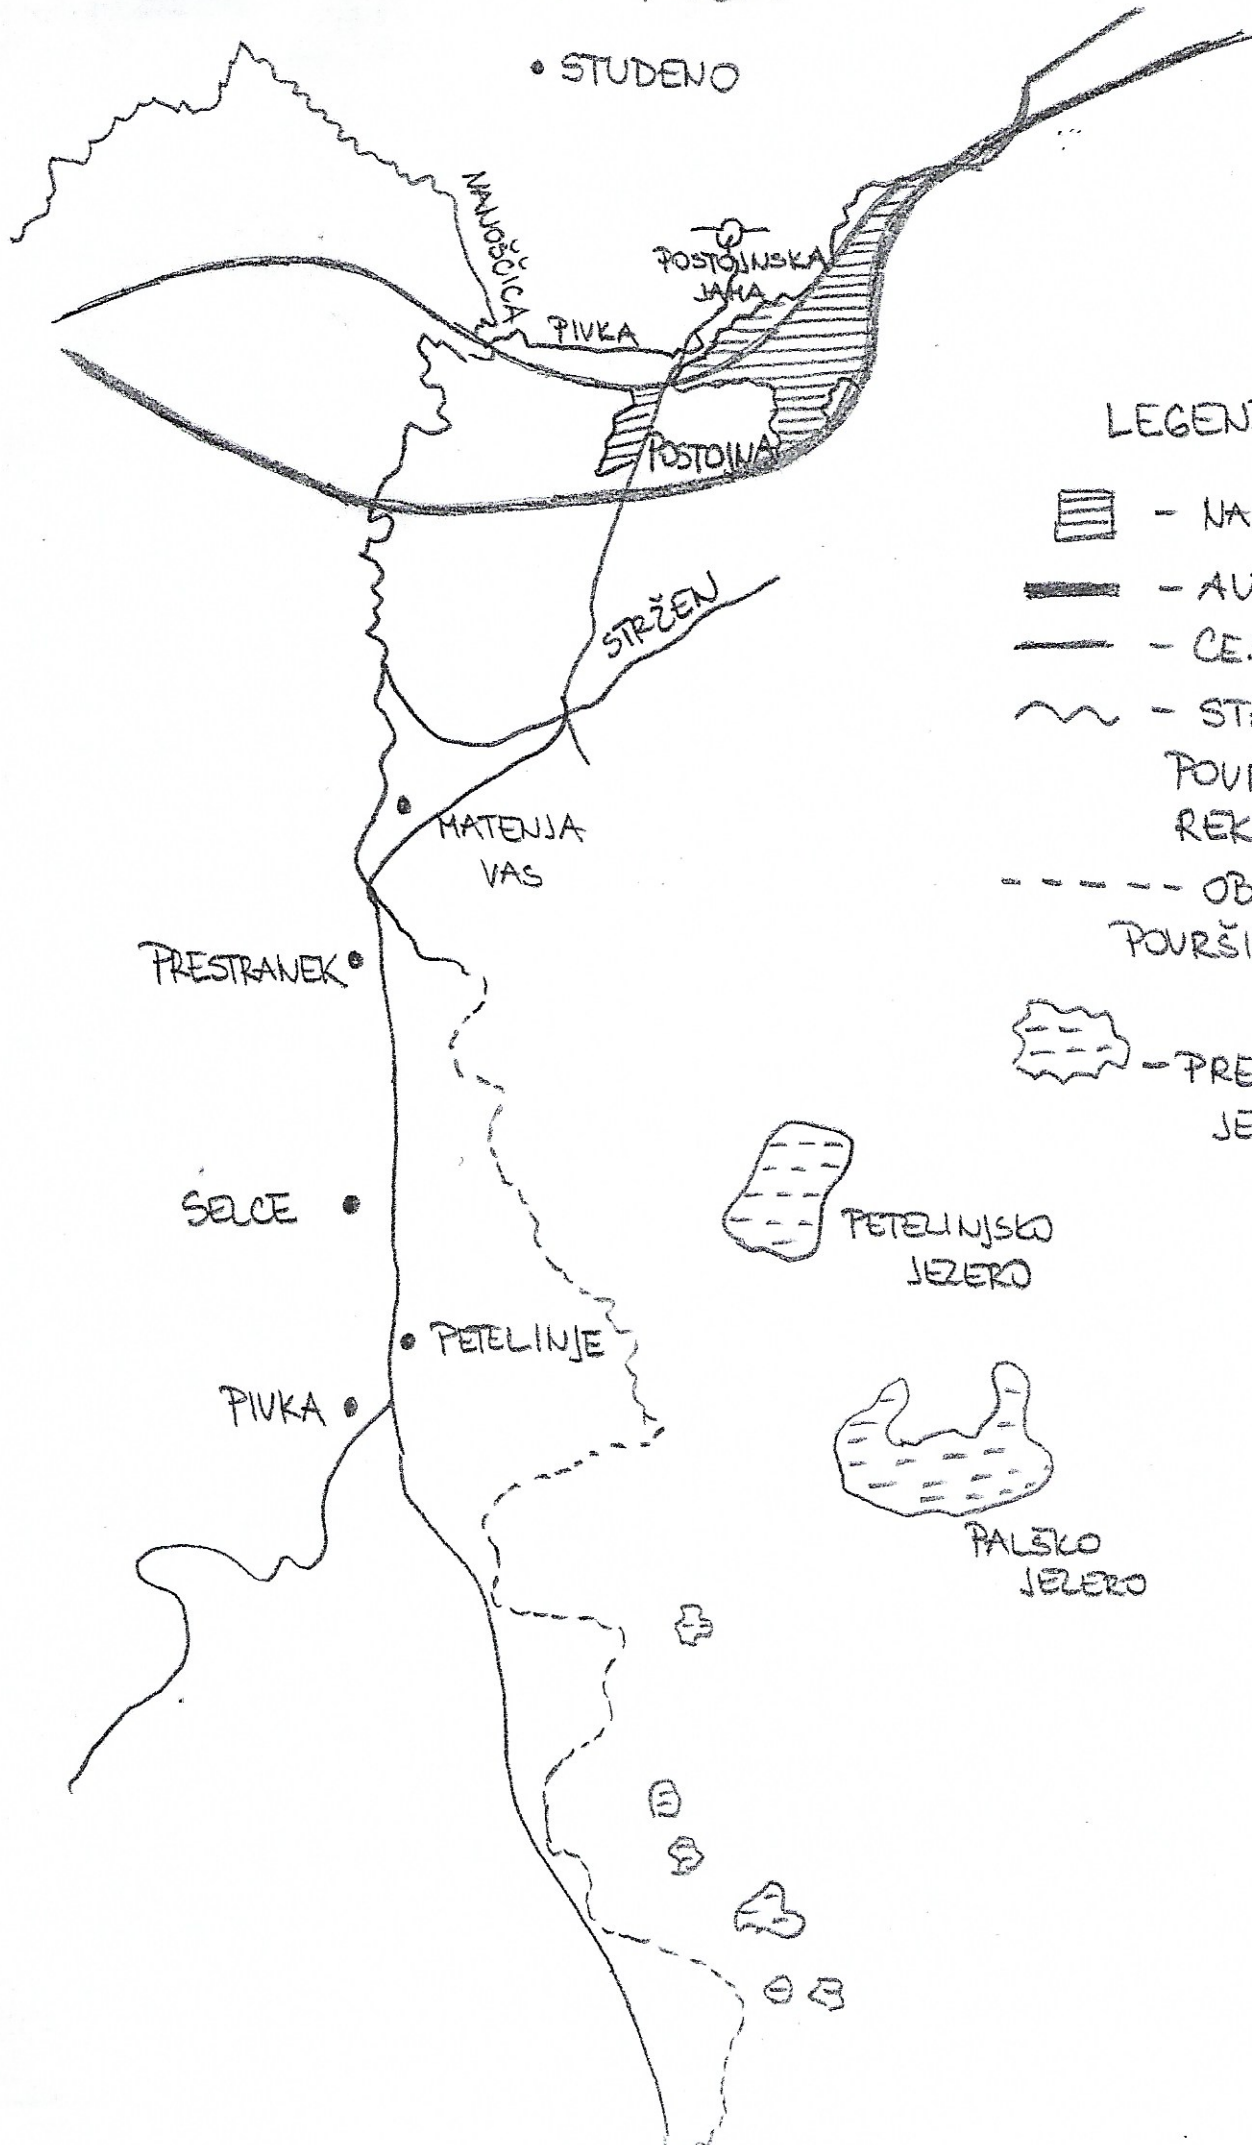

ZEMLJEVID PIVŠKE KOTLINE

LEGENDA:

-  - NASELJE
-  - AUTOCESTA
-  - CESTA
-  - STALNI POURŠINSKI TOK REKE
-  - OBČASNI POURŠINSKI TOK REK
-  - PRESIHALOČE JEZERO